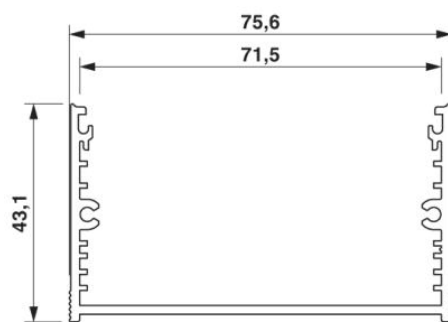

Omologazioni

Omologazioni

Omologazioni richieste:

Omologazioni Ex:

Disegni

Disegno quotato