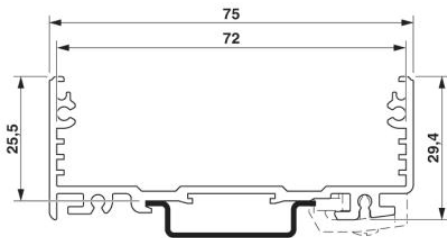

Dati tecnici

Temperatura ambiente (esercizio)	-40 °C ... 100 °C

Omologazioni

Omologazioni

Omologazioni richieste:

Omologazioni Ex:

Disegni

Disegno quotato