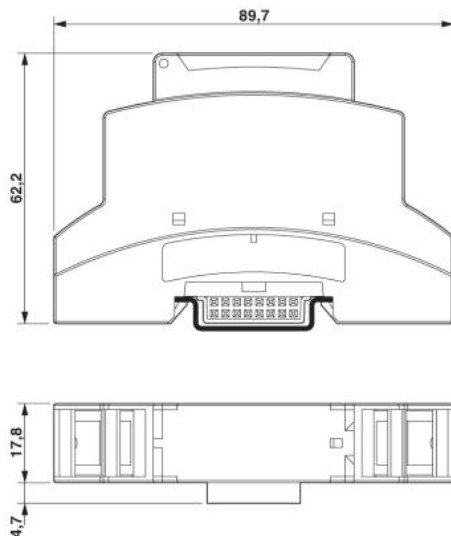

Dati tecnici

Classe di combustibilità a norma UL 94	V0

Omologazioni

Omologazioni

GOST, UL Recognized

Omologazioni richieste:

Omologazioni Ex:

Disegni

Disegno quotato