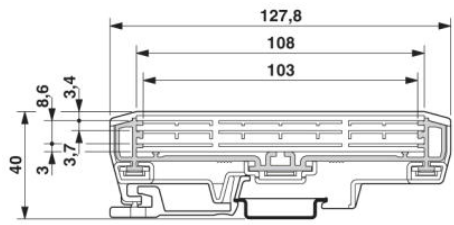

Disegni

Disegno quotato