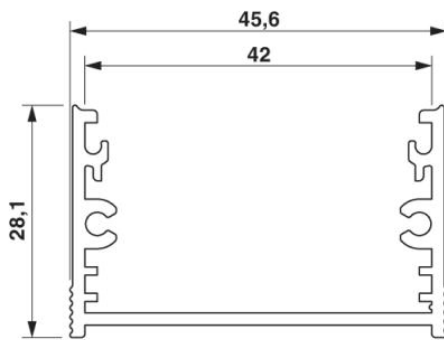

Omologazioni

Omologazioni

Omologazioni richieste:

Omologazioni Ex:

Disegni

Disegno quotato