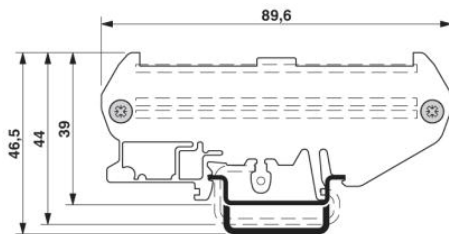

Omologazioni

Omologazioni

UL Recognized

Omologazioni richieste:

Omologazioni Ex:

Disegni

Disegno quotato