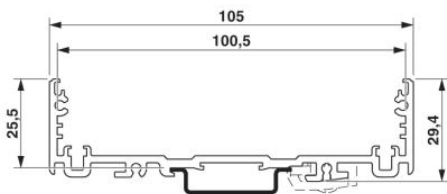

Dati tecnici**Informazioni generali**

Tipo di custodia	Moduli ad incastro
Colore	alluminio

Dimensioni / poli

Larghezza	60 mm
-----------	-------

Dati tecnici

Temperatura ambiente (esercizio)	-40 °C ... 100 °C
----------------------------------	-------------------

Omologazioni

Omologazioni

Omologazioni richieste:

Omologazioni Ex:

Disegni

Disegno quotato

Indirizzo

PHOENIX CONTACT S.p.A.
Via Bellini, 39/41
Cusano Milanino (MI), Italy
Tel.: +39 02 660591
Fax +39 02 66059500
<http://www.phoenixcontact.it>