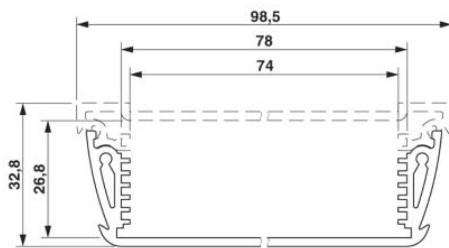

Omologazioni

Omologazioni

Omologazioni richieste:

Omologazioni Ex:

Disegni

Disegno quotato