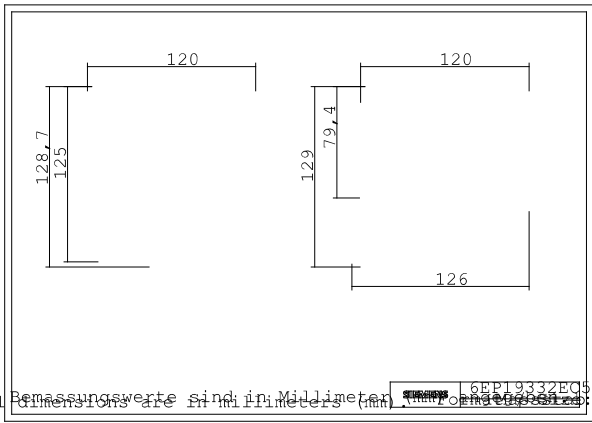

Protezione e monitoraggio	
Funzione del prodotto / Protezione dall'inversione di polarità dell'accumulatore di energia	Si
Funzione del prodotto / protezione dall'inversione di polarità della tensione d'ingresso	Si
Segnalazione	
Interfaccia	
Parte integrante del prodotto / interfaccia PC	Si
Esecuzione dell'interfaccia	USB
Sicurezza	
Separazione di potenziale / fra ingresso e uscita	No
Attestato di idoneità / omologazione UL	Si
Attestato di idoneità / marchio CE	Si
Grado di protezione IP	IP20
EMC	
Dati di funzionamento	
Temperatura ambiente / in esercizio	0 ... 60 °C
Temperatura ambiente / per trasporto	-40 ... +70 °C
Temperatura ambiente / per immagazzinaggio	-40 ... +70 °C
Meccanica	
Esecuzione del collegamento elettrico	collegamento a vite
Larghezza / della custodia	120 mm
Altezza / della custodia	125 mm
Profondità / della custodia	125 mm
Larghezza di installazione	120 mm
Distanza da mantenere / in alto	50 mm
Distanza da mantenere / in basso	50 mm
Distanza da mantenere / a sinistra	0 mm
Distanza da mantenere / a destra	0 mm
Peso netto	1 kg
Caratteristica del prodotto / della custodia / custodia affiancabile	Si