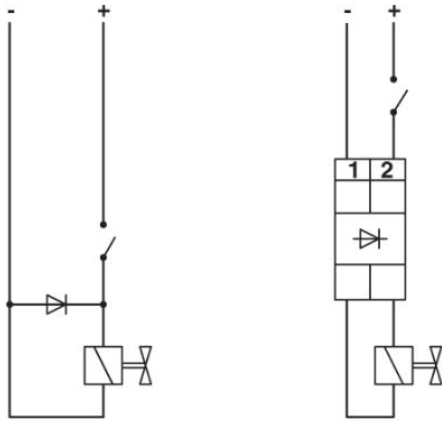

BES 6

Codice articolo: 2802549

La figura illustra l'articolo BES 6-1N4007

<http://eshop.phoenixcontact.it/phoenix/treeViewClick.do?UID=2802549>

Spina portacomponenti, N. poli: 1, Colore: grigio

Dati commerciali

EAN	 4 017918 074463
VPE	10 pcs.
Tariffa doganale	85366990
Peso lordo pezzi	7,20 g
Indicazione pagine catalogo	Pagina 389 (CL-2009)

Note dei prodotti

Conforme alle direttive WEEE/RoHS
dal: 01.01.2003

Verificare che i dati qui riportati siano ricavati dal catalogo online. Utilizzare tutte le informazioni e i dati della documentazione per l'utente alla pagina <http://www.download.phoenixcontact.it> Per il download da Internet, valgono le condizioni generali di utilizzo.

Omologazioni

Omologazioni

GOST

Omologazioni richieste:

Omologazioni Ex:

Disegni

Disegno quotato

Schema di collegamento