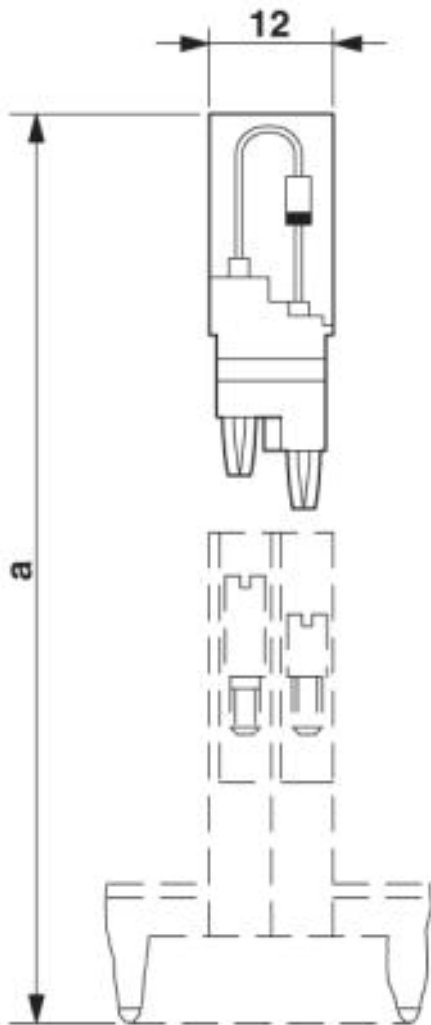

BES 6

Codice articolo: 2802549

La figura illustra l'articolo BES 6-1N4007

<http://eshop.phoenixcontact.it/phoenix/treeViewClick.do?UID=2802549>

Spina portacomponenti, N. poli: 1, Colore: grigio

Dati commerciali

EAN	 4 017918 074463
VPE	10 pcs.
Tariffa doganale	85366990
Peso lordo pezzi	7,20 g
Indicazione pagine catalogo	Pagina 389 (CL-2009)

Note dei prodotti

Conforme alle direttive WEEE/RoHS
dal: 01.01.2003

Verificare che i dati qui riportati siano ricavati dal catalogo online. Utilizzare tutte le informazioni e i dati della documentazione per l'utente alla pagina <http://www.download.phoenixcontact.it> Per il download da Internet, valgono le condizioni generali di utilizzo.

Omologazioni

Omologazioni

GOST

Omologazioni richieste:

Omologazioni Ex:

Disegni

Disegno quotato

Schema di collegamento