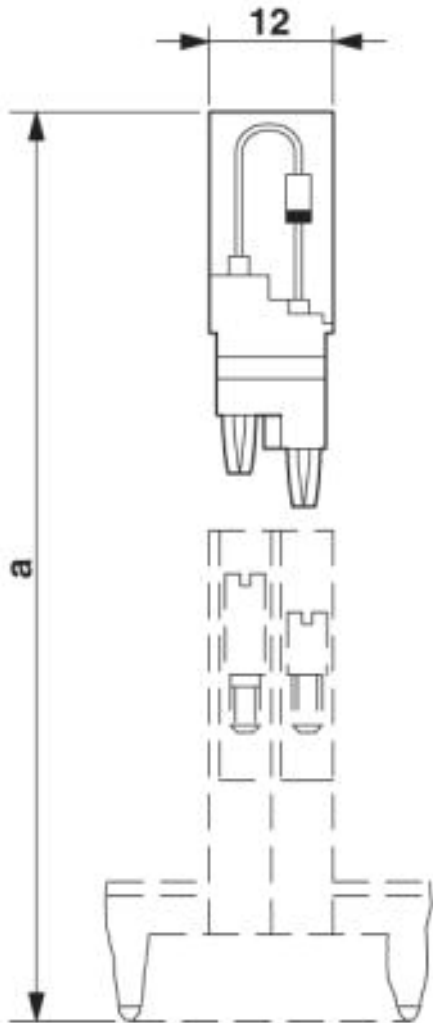

BES 6-1N4007

Codice articolo: 2802552

<http://eshop.phoenixcontact.it/phoenix/treeViewClick.do?UID=2802552>

Spina portacomponenti, N. poli: 1, Colore: grigio

Dati commerciali

| | |
|-----------------------------|--|
| EAN |  4 017918 074470 |
| VPE | 10 pcs. |
| Tariffa doganale | 85366990 |
| Peso lordo pezzi | 7,50 g |
| Indicazione pagine catalogo | Pagina 389 (CL-2009) |

Omologazioni

Omologazioni

GOST

Omologazioni richieste:

Omologazioni Ex:

Disegni

Disegno quotato

Schema di collegamento