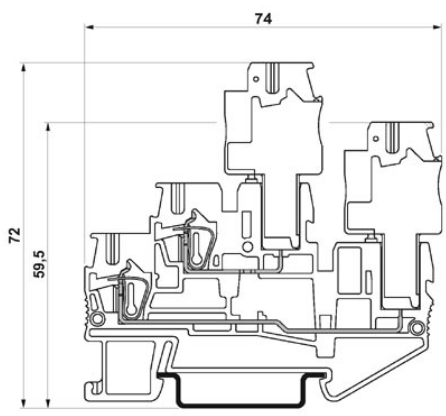

Disegni

Disegno quotato