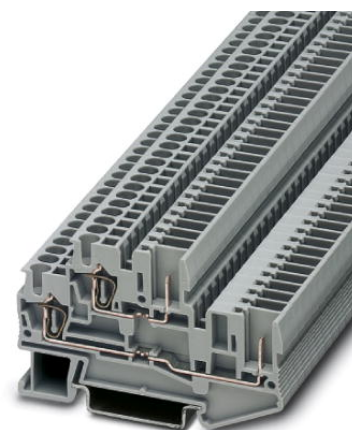

STTB 2,5/2P

Codice articolo: 3040054

<http://eshop.phoenixcontact.it/phoenix/treeViewClick.do?UID=3040054>

Morsetto a due piani, Sezione: 0,08 mm² - 4 mm², AWG: 28 - 12,
Collegamento: Connessione a molla/a innesto, Larghezza: 5,2 mm,
Colore: grigio, Tipo di montaggio: NS 35/15, NS 35/7,5

Omologazioni

Omologazioni

CSA, cULus Recognized, GOST, VDE Gutachten mit
Fertigungsüberwachung, BV, DNV, GL, LR, RS, IECCEB
Scheme

Omologazioni richieste:

Omologazioni Ex:

Accessori

Articolo	Denominazione	Descrizione
Generale		
3039900	ST-IL	Adesivo di servizio per morsetto ST
3061169	STTB 2,5/2P-F	Flangia a vite, per il collegamento a vite di spine COMBI, profilo e passo identici ai rispettivi morsetti COMBI.
3061428	STTB 2,5/2P-FS	Flangia di bloccaggio, Larghezza: 5,2 mm, Altezza: 40 mm, Colore: grigio, Tipo di montaggio: NS 35/7,5, NS 35/15
Montaggio		
3030747	ATP-STTB 4	Piastra divisoria, Lunghezza: 88,7 mm, Larghezza: 2 mm, Altezza: 53 mm, Colore: grigio
3022218	CLIPFIX 35	Appoggio terminale a montaggio rapido, per guida NS 35/7.5 oppure per guida NS 35/15 da 35 mm, siglabile con nastro Zack ZB 6 e ZB 8/27, portacartellini per morsettiere KLM 2 e KLM, spessore: 9,5 mm, colore: grigio
3022276	CLIPFIX 35-5	Appoggio terminale a montaggio rapido, per guida NS 35/7,5 oppure per guida NS 35/15, siglabile con nastro Zack ZB 5 e ZBF 5, portacartellini per morsettiere KLM 2, KLM3 e KLM3L, possibilità di posizionamento per FBS...5, FBS...6, KSS 5, KSS 6, spessore: 5,15 mm, colore: grigio
0800886	E/NS 35 N	Supporto terminale, larghezza: 9,5 mm, colore: grigio
0801704	NS 35/ 7,5 AL UNPERF 2000MM	Guida di supporto, non perforata, Larghezza: 35 mm, Altezza: 7,5 mm, Lunghezza: 2000 mm, Colore: color argento
1206560	NS 35/ 7,5 CAP	Terminale per guida di supporto NS 35/7,5
0801762	NS 35/ 7,5 CU UNPERF 2000MM	Guida profilo esterno, materiale: rame, non perforato, altezza 7,5 mm, larghezza 35 mm, lunghezza: 2 m