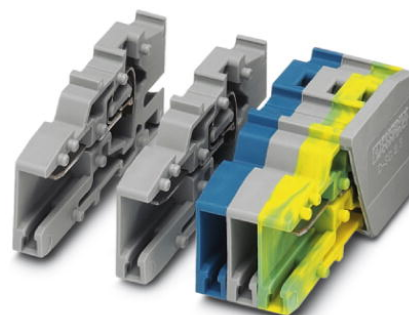

## SC 2,5/ 1-L

Codice articolo: 3042188

La figura illustra la versione SC 2,5/1L, nella versione grigia, blu e verde-gialla

<http://eshop.phoenixcontact.it/phoenix/treeViewClick.do?UID=3042188>

Giunto, Collegamento: Connessione a molla, N. poli: 1, Sezione: 0,08 mm<sup>2</sup> - 4 mm<sup>2</sup>, AWG: 28 - 12, Larghezza: 5,2 mm, Altezza: 21,8 mm, Colore: grigio, Tipo di montaggio: Su piastra di montaggio