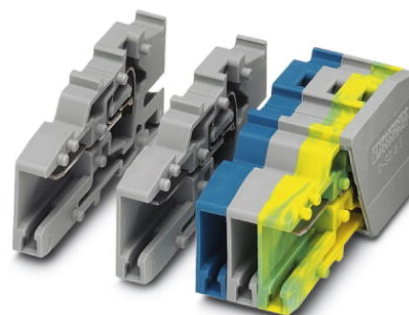

## SC 2,5/ 1-L BU

Codice articolo: 3042191

La figura illustra la versione SC 2,5/1L, nella versione grigia, blu e verde-gialla

<http://eshop.phoenixcontact.it/phoenix/treeViewClick.do?UID=3042191>

Giunto, Collegamento: Connessione a molla, N. poli: 1, Sezione: 0,08 mm<sup>2</sup> - 4 mm<sup>2</sup>, AWG: 28 - 12, Larghezza: 5,2 mm, Altezza: 21,8 mm, Colore: blu, Tipo di montaggio: Su piastra di montaggio