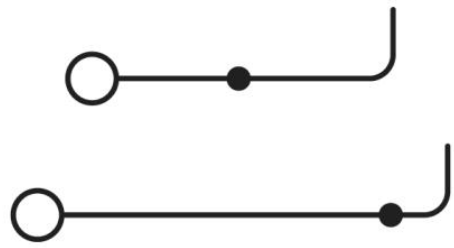

Schema di collegamento