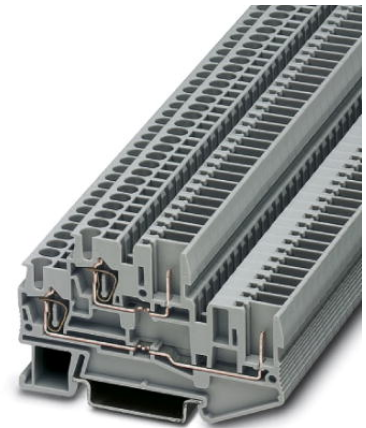

# STTB 2,5/2P SO

Codice articolo: 3040892

La figura illustra una versione dell'articolo

<http://eshop.phoenixcontact.it/phoenix/treeViewClick.do?UID=3040892>

Morsetto a due piani, Sezione: 0,08 mm<sup>2</sup> - 4 mm<sup>2</sup>, AWG: 28 - 12,  
Collegamento: Connessione a molla/a innesto, Larghezza: 5,2 mm,  
Colore: grigio, Tipo di montaggio: NS 35/15, NS 35/7,5

## Dati commerciali

EAN	 4 046356 306201
VPE	50
Tariffa doganale	85369010
Peso lordo pezzi	10,05 g
Indicazione pagine catalogo	Pagina 250 (CL-2009)