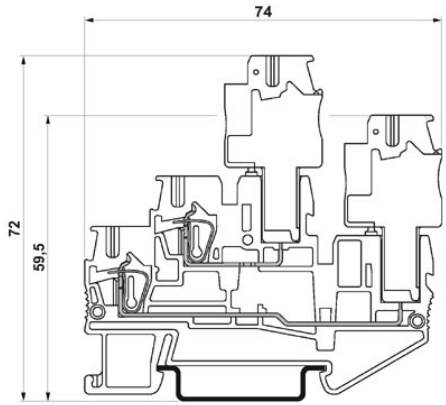

Disegni

Disegno quotato