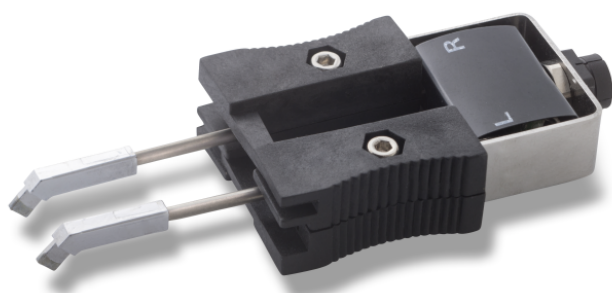

RTW 3 45°

Codice articolo: T0054465399N

Benefits

**Technical Data**

Forma della punta	---
Tipo di punta	HM
Larghezza in mm	1.0
Larghezza in pollici	0.039
Spessore in mm	3
Spessore in pollici	0.118
Lunghezza mm	18
Lunghezza pollici	0.709
Potenza	2x 40 W
Unità d'imballaggio	1