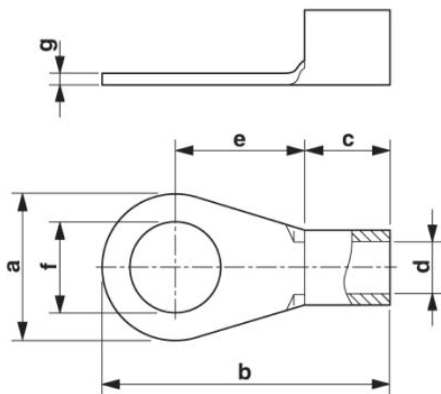

Misure interne collare isolante (d)	1,6 mm
Distanza collare isolante centrale (e)	7 mm
Diametro interno (f)	4,3 mm
Spessore materiale (g)	0,8 mm

Omologazioni

Omologazioni

Omologazioni richieste:

Omologazioni Ex:

Disegni

Disegno quotato