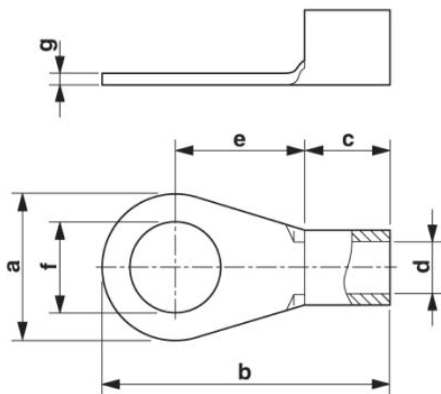

Misure interne collare isolante (d)	1,6 mm
Distanza collare isolante centrale (e)	12 mm
Diametro interno (f)	8,4 mm
Spessore materiale (g)	0,8 mm

Omologazioni

Omologazioni

Omologazioni richieste:

Omologazioni Ex:

Disegni

Disegno quotato