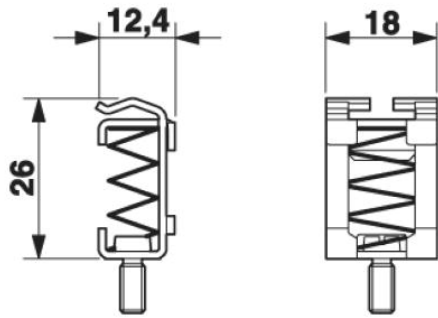

0404428	AB/SS	Blocchetto in materiale isolante, con vite di blocco, utilizzabile a scelta per barre collettrici da 3 x 10 mm o 6 x 6 mm, colore: grigio

Disegni

Disegno quotato