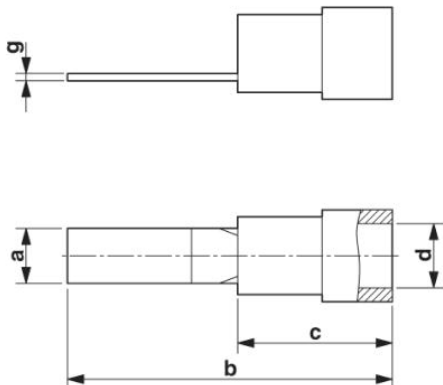

Temperatura costante max.	105 °C
Sostanze contenute	Senza alogenati
Materiale	CU
Lunghezza zona di contatto	10 mm
Lunghezza collare isolante (c)	14 mm
Misure interne collare isolante (d)	6,6 mm
Spessore materiale (g)	1 mm

Omologazioni

Omologazioni

Omologazioni richieste:

Omologazioni Ex:

Disegni

Disegno quotato