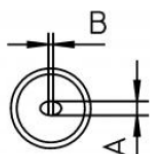

PT L6

Codice articolo: 4PTL6-1

Benefits

**Technical Data**

Forma della punta	Forma a scalpello
Tipo di punta	---
Larghezza in mm	2.0
Larghezza in pollici	0.079
Spessore in mm	1.0
Spessore in pollici	0.04
Lunghezza mm	44
Lunghezza pollici	1.732
Potenza	---
Unità d'imballaggio	1