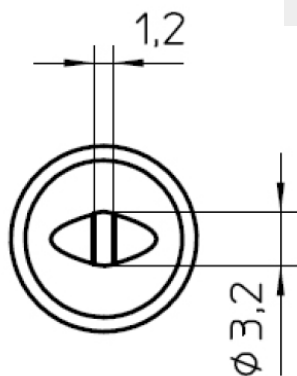

LHT C

Codice articolo: T0054445599

Benefits

**Technical Data**

Forma della punta	Forma a scalpello
Tipo di punta	HM
Larghezza in mm	3.2
Larghezza in pollici	0.126
Spessore in mm	1.2
Spessore in pollici	0.05
Lunghezza mm	25
Lunghezza pollici	0.984
Potenza	---
Unità d'imballaggio	1