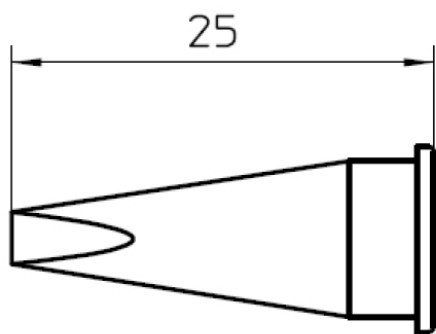

LHT C

Codice articolo: T0054445599

Benefits

**Technical Data**

Forma della punta	Forma a scalpello
Tipo di punta	HM
Larghezza in mm	3.2
Larghezza in pollici	0.126
Spessore in mm	1.2
Spessore in pollici	0.05
Lunghezza mm	25
Lunghezza pollici	0.984
Potenza	---
Unità d'imballaggio	1