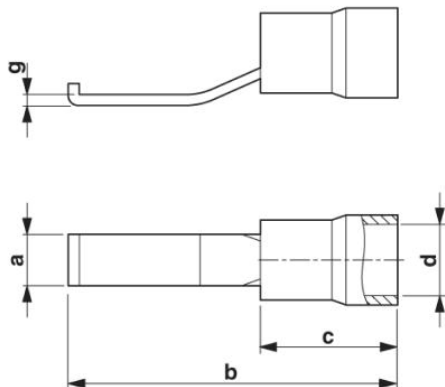

Dati tecnici**Informazioni generali**

| | |
|--|-------------------|
| Lunghezza (b) | 28 mm |
| Larghezza (a) | 2,8 mm |
| Colore | rosso |
| Lunghezza di spelatura | 7 mm |
| Classe di combustibilità a norma UL 94 | V2 |
| Temperatura ambiente (esercizio) | -20 °C ... 105 °C |
| Temperatura intervallo breve | 120 °C |

| | |
|-------------------------------------|-----------------|
| Temperatura costante max. | 105 °C |
| Sostanze contenute | Senza alogenati |
| Materiale | rame |
| Lunghezza zona di contatto | 17,5 mm |
| Lunghezza collare isolante (c) | 10,5 mm |
| Misure interne collare isolante (d) | 4 mm |
| Spessore materiale (g) | 0,8 mm |

Omologazioni

Omologazioni

Omologazioni richieste:

Omologazioni Ex:

Disegni

Disegno quotato

Indirizzo

PHOENIX CONTACT S.p.A.
Via Bellini, 39/41
Cusano Milanino (MI), Italy
Tel.: +39 02 660591
Fax +39 02 66059500
<http://www.phoenixcontact.it>