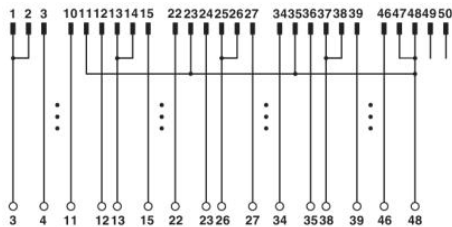

0818085	UC-TM 6	Segnamorsetti, Scheda, bianco, in bianco, siglabile con: BLUEMARK CLED, Bluemark, Plotter, Tipo di montaggio: Inserimento a scatto in scanalatura alta portacartellini, per morsetti con spessore: 6,2 mm, Dimensioni campo di siglatura: 5,6 x 10,5 mm
0811862	ZB 22:UNBEDRUCKT	Nastro Zack, Striscia, bianco, in bianco, siglabile con: Plotter, Tipo di montaggio: Inserimento a scatto in scanalatura alta portacartellini, per morsetti con spessore: 22 mm, Dimensioni campo di siglatura: 10,5 x 21,8 mm
0809793	ZB 5,08:UNBEDRUCKT	Nastro Zack, Striscia, bianco, in bianco, siglabile con: Plotter, Tipo di montaggio: Inserimento a scatto in scanalatura alta portacartellini, per morsetti con spessore: 5,08 mm, Dimensioni campo di siglatura: 4,98 x 10,5 mm

Disegni

Schema di collegamento

VIP-2/.../FLK50/S7/A-S400 sequenza di collegamento