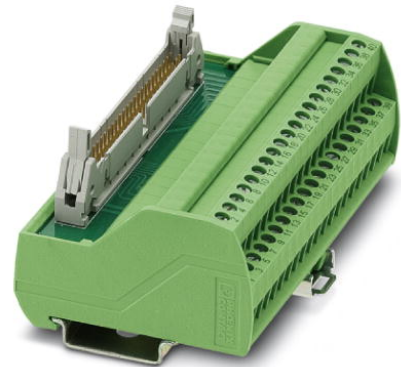

VIP-2/SC/FLK50/S7/A-S400

Codice articolo: 2322359

La figura mostra una versione con siglatura MODICON[®] TSX Quantum<http://eshop.phoenixcontact.it/phoenix/treeViewClick.do?UID=2322359>

Modulo di interfaccia VARIOFACE, per I/O di SIMATIC[®] S7-400, con siglatura specifica SIMATIC[®] solo in combinazione con FLKM 50-PA-S400