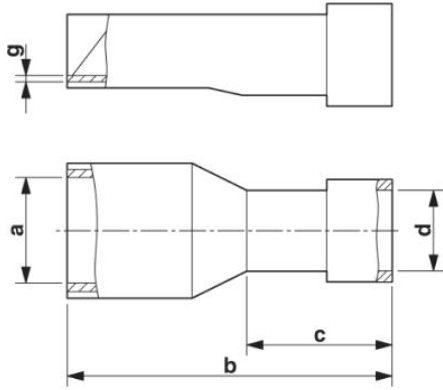

Disegni

Disegno quotato