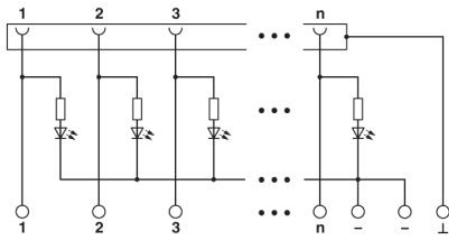

2926632	CABLE-D-37SUB/M/OE/0,25/S/6,0M	Cavo schermato con un connettore maschio D-SUB da 37 poli e un'estremità aperta. I fili singoli sono siglati da 1 a 37 e sono dotati di capocorda. La treccia schermata è prevista su un'estremità separata del cavo. Lunghezza: 6 m

Disegni

Schema di collegamento