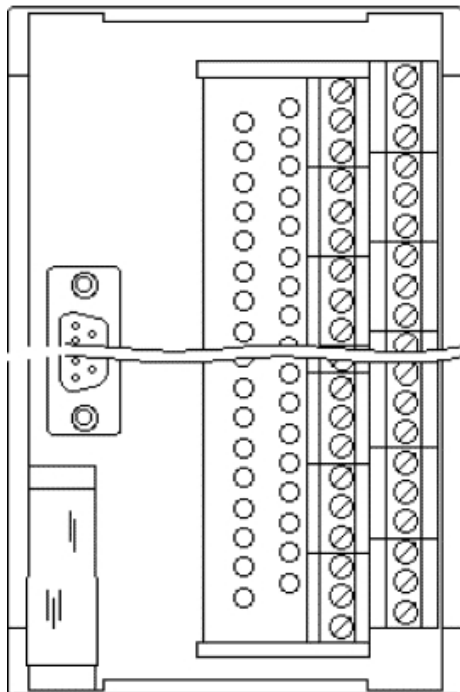

Disegno schema