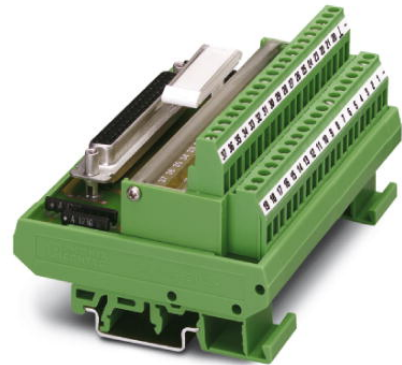

FLKM-D37 SUB/B/LA

Codice articolo: 2281704

<http://eshop.phoenixcontact.it/phoenix/treeViewClick.do?UID=2281704>

Modulo VARIOFACE con connessione a vite e connettore femmina D-Sub, per montaggio su NS 35/7,5, o NS 32, con indicazione luminosa, n. poli 37

Dati commerciali

EAN	 4 017918 054953
VPE	1 pcs.
Tariffa doganale	85369010
Peso lordo pezzi	0,81 g

Note dei prodotti

Conforme alle direttive WEEE/RoHS dal: 04.09.2006

Verificare che i dati qui riportati siano ricavati dal catalogo online. Utilizzare tutte le informazioni e i dati della documentazione per l'utente alla pagina <http://www.download.phoenixcontact.it> Per il download da Internet, valgono le condizioni generali di utilizzo.

Dati tecnici

Dati generali

Tensione nominale U_N	24 V DC
Max. amperaggio per segnale	2,5 A
N. poli	37
Larghezza	112,5 mm
Altezza	77 mm

Profondità	58,5 mm
Segnalazione stato	LED
Temperatura ambiente (esercizio)	-20 °C ... 50 °C
Temperatura ambiente (trasporto e stoccaggio)	-20 °C ... 70 °C
Tensione di prova	500 V (50 Hz, 1 min)
Posizione d'installazione	A scelta
Norme/Disposizioni	IEC 60664
	EN 50178
	IEC 62103
Grado d'inquinamento	2
Categoria di sovratensione	II

2926632	CABLE-D-37SUB/M/OE/0,25/S/6,0M	Cavo schermato con un connettore maschio D-SUB da 37 poli e un'estremità aperta. I fili singoli sono siglati da 1 a 37 e sono dotati di capocorda. La treccia schermata è prevista su un'estremità separata del cavo. Lunghezza: 6 m
---------	--------------------------------	--