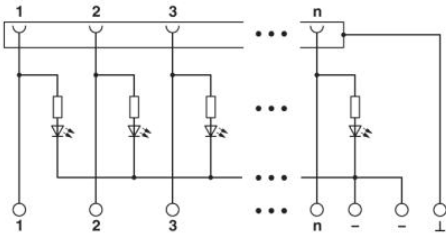

Schema di collegamento