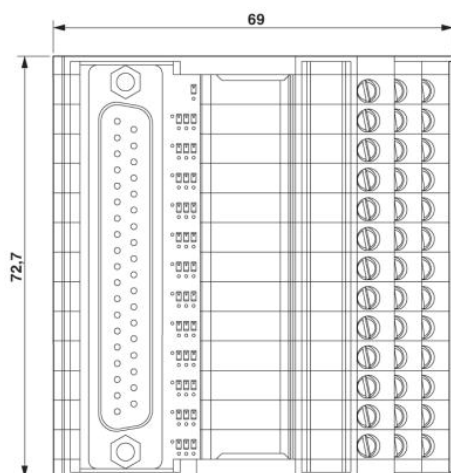

Omologazioni Ex:

Accessori

Articolo	Denominazione	Descrizione
Cavo/condotto		
2302340	CABLE D-SUB-S/.../.../...	Cavo intestato schermato con un connettore maschio e uno femmina D-SUB, lunghezza variabile
2302191	CABLE-D37SUB/B/S/ 50/ KONFEK/S	Cavo intestato schermato, con connettore maschio e femmina D SUB a 37 poli, lunghezza: 0,5 m
2302201	CABLE-D37SUB/B/S/100/ KONFEK/S	Cavo intestato schermato, con connettore maschio e femmina D SUB a 37 poli, lunghezza: 1 m
2302214	CABLE-D37SUB/B/S/150/ KONFEK/S	Cavo intestato schermato, con connettore maschio e femmina D SUB a 37 poli, lunghezza: 1,5 m
2302227	CABLE-D37SUB/B/S/200/ KONFEK/S	Cavo intestato schermato, con connettore maschio e femmina D SUB a 37 poli, lunghezza: 2 m
2302230	CABLE-D37SUB/B/S/300/ KONFEK/S	Cavo intestato schermato, con connettore maschio e femmina D SUB a 37 poli, lunghezza: 3 m
2302243	CABLE-D37SUB/B/S/400/ KONFEK/S	Cavo intestato schermato, con connettore maschio e femmina D SUB a 37 poli, lunghezza: 4 m
2302256	CABLE-D37SUB/B/S/600/ KONFEK/S	Cavo intestato schermato, con connettore maschio e femmina D SUB a 37 poli, lunghezza: 6 m

Disegni

Disegno quotato