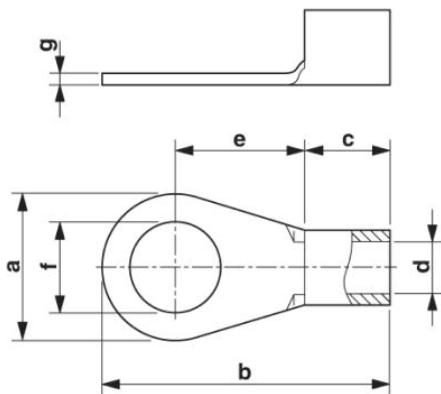

Misure interne collare isolante (d)	13 mm
Distanza collare isolante centrale (e)	20 mm
Diametro interno (f)	8,4 mm
Spessore materiale (g)	2 mm

Omologazioni

Omologazioni

Omologazioni richieste:

Omologazioni Ex:

Disegni

Disegno quotato