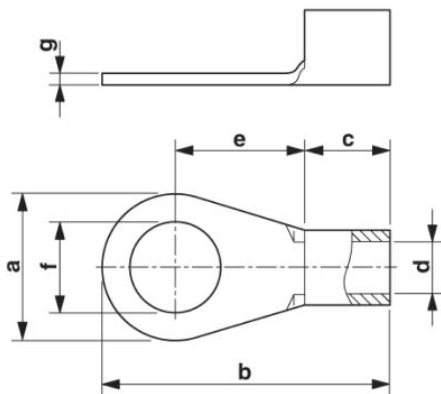

Misure interne collare isolante (d)	9 mm
Distanza collare isolante centrale (e)	14 mm
Diametro interno (f)	8,4 mm
Spessore materiale (g)	1,6 mm

Omologazioni

Omologazioni

Omologazioni richieste:

Omologazioni Ex:

Disegni

Disegno quotato