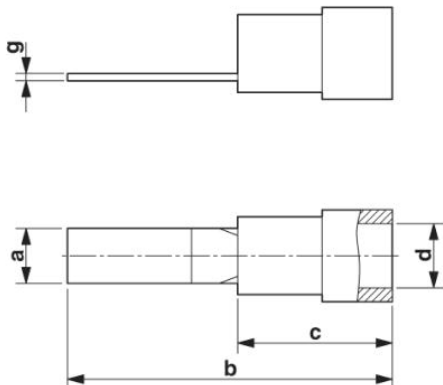

Dati tecnici**Informazioni generali**

Lunghezza (b)	19,5 mm
Larghezza (a)	2,8 mm
Colore	rosso
Lunghezza di spelatura	7 mm
Temperatura ambiente (esercizio)	-20 °C ... 105 °C
Temperatura intervallo breve	120 °C

Temperatura costante max.	105 °C
Sostanze contenute	Senza alogenati
Materiale	CU
Lunghezza zona di contatto	9 mm
Lunghezza collare isolante (c)	10,5 mm
Misure interne collare isolante (d)	4,1 mm
Spessore materiale (g)	0,75 mm

Omologazioni

Omologazioni

Omologazioni richieste:

Omologazioni Ex:

Disegni

Disegno quotato

Indirizzo

PHOENIX CONTACT S.p.A.
Via Bellini, 39/41
Cusano Milanino (MI), Italy
Tel.: +39 02 660591
Fax +39 02 66059500
<http://www.phoenixcontact.it>