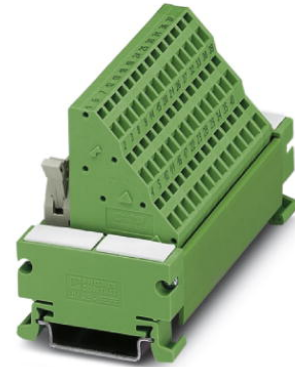

UM 45-FLKS50/ZFKDS

Codice articolo: 2968470

La figura mostra una versione a 40 poli

<http://eshop.phoenixcontact.it/phoenix/treeViewClick.do?UID=2968470>

Modulo VARIOFACE con connessione a molla a tre piani e connettore per cavo piatto, per montaggio su NS 35/7.5, n. poli 50

Dati commerciali

EAN	 4 017918 932817
VPE	1
Tariffa doganale	85369010
Peso lordo pezzi	163,30 g
Indicazione pagine catalogo	Pagina 281 (IF-2009)

Note dei prodotti

Conforme alle direttive WEEE/RoHS dal: 11.04.2006