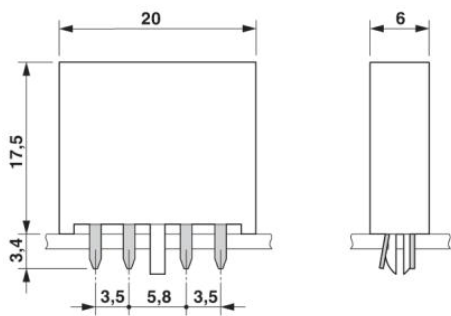

Disegno quotato