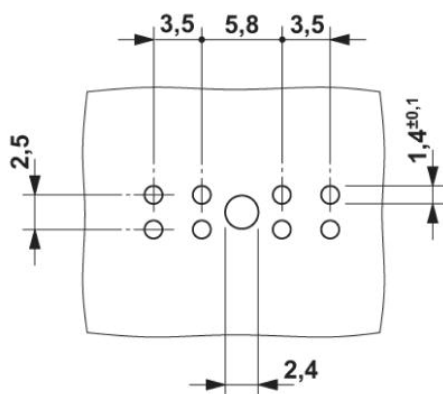

Accessori

Articolo	Denominazione	Descrizione
Fusibile		
0913689	SI FORM C 2 A	Fusibile a spina piatta, formato C, codice colore: grigio, corrente nom.: 2 A
0913731	SI FORM C 4 A DIN 72581	Fusibile a spina piatta, formato C, codice colore: rosa, corrente nom.: 4 A
0913692	SI FORM C 5 A DIN 72581	Fusibile a spina piatta, formato C, codice colore: marrone chiaro, corrente nom.: 5 A
0913715	SI FORM C 10 A DIN 72581	Fusibile a spina piatta, formato C, codice colore: rosso, corrente nom.: 10 A
0913676	SI FORM C 15 A DIN 72581	Fusibile a spina piatta, formato C, codice colore: blu chiaro, corrente nom.: 15 A
0913744	SI FORM C 20 A DIN 72581	Fusibile a spina piatta, formato C, codice colore: giallo, corrente nom.: 20 A
0913757	SI FORM C 25 A DIN 72581	Fusibile a spina piatta, formato C, codice colore: bianco, corrente nom.: 25 A
0913760	SI FORM C 30 A DIN 72581	Fusibile a spina piatta, formato C, codice colore: verde chiaro, corrente nom.: 30 A
0913702	SI FORM C 7,5 A DIN 72581	Fusibile a spina piatta, formato C, codice colore: marrone, corrente nom.: 7,5 A

Disegni

Dima di forat./geometria di pad di saldat.