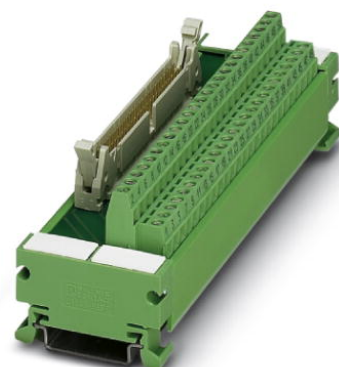

UM 45-FLK14

Codice articolo: 2962557

La figura illustra la variante a 34 poli

<http://eshop.phoenixcontact.it/phoenix/treeViewClick.do?UID=2962557>

Modulo VARIOFACE con connessione a vite e connettore per cavo piatto, per montaggio su NS 35/7.5, n. poli 14

Dati commerciali

EAN	 4 017918 087227
VPE	1 pcs.
Tariffa doganale	85369010
Peso lordo pezzi	81,00 g

Note dei prodotti

Conforme alle direttive WEEE/RoHS dal: 14.07.2006

Verificare che i dati qui riportati siano ricavati dal catalogo online. Utilizzare tutte le informazioni e i dati della documentazione per l'utente alla pagina <http://www.download.phoenixcontact.it> Per il download da Internet, valgono le condizioni generali di utilizzo.

Dati tecnici

Dati generali

Tensione nominale U_N	25 V AC
	60 V DC
Max. amperaggio per segnale	1 A
N. poli	14
Larghezza	59 mm

Altezza	45 mm
Profondità	50 mm
Temperatura ambiente (esercizio)	-20 °C ... 50 °C
Temperatura ambiente (trasporto e stoccaggio)	-20 °C ... 70 °C
Tensione di prova ingresso/uscita	500 V AC
Posizione d'installazione	A scelta
Norme/Disposizioni	IEC 60664
	EN 50178
	DIN VDE 110
Grado d'inquinamento	2
Categoria di sovratensione	II