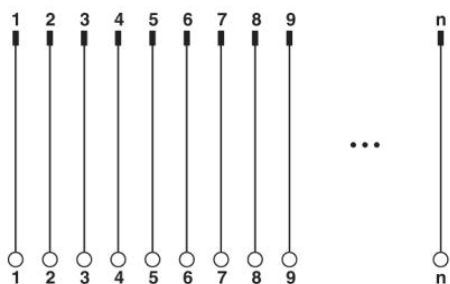

Disegni

Schema di collegamento