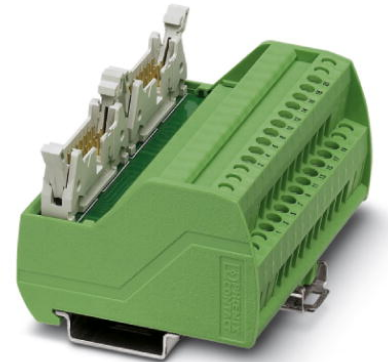

VIP-2/SC/2FLK14 (1-20) /S7

Codice articolo: 2315230

<http://eshop.phoenixcontact.it/phoenix/treeViewClick.do?UID=2315230>

Modulo d'interfaccia VARIOFACE per Siemens SIMATIC® S7-300,
per max. 16 canali con siglatura specifica SIMATIC® (1 - 20),
connessione a vite, larghezza modulo: 80.6 mm

Dati tecnici**Dati generali**

Tensione nominale U_N	60 V AC/DC
Max. amperaggio per segnale	1 A
N. poli	14
Larghezza	80,6 mm
Altezza	65,5 mm

Profondità	56 mm
Segnalazione stato	No
Temperatura ambiente (esercizio)	-20 °C ... 50 °C
Temperatura ambiente (trasporto e stoccaggio)	-20 °C ... 70 °C
Posizione d'installazione	A scelta
Norme/Disposizioni	IEC 60664
	EN 50178
	IEC 62103
Grado d'inquinamento	2
Categoria di sovratensione	II
Tensione impulsiva di dimensionamento	0,6 kV