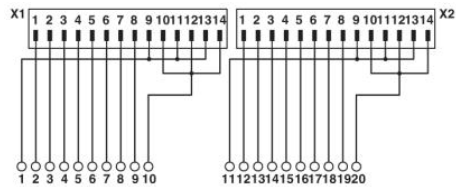

0818085	UC-TM 6	Segnamorsetti, Scheda, bianco, in bianco, siglabile con: BLUEMARK CLED, Bluemark, Plotter, Tipo di montaggio: Inserimento a scatto in scanalatura alta portacartellini, per morsetti con spessore: 6,2 mm, Dimensioni campo di siglatura: 5,6 x 10,5 mm
0811862	ZB 22:UNBEDRUCKT	Nastro Zack, Striscia, bianco, in bianco, siglabile con: Plotter, Tipo di montaggio: Inserimento a scatto in scanalatura alta portacartellini, per morsetti con spessore: 22 mm, Dimensioni campo di siglatura: 10,5 x 21,8 mm
0809793	ZB 5,08:UNBEDRUCKT	Nastro Zack, Striscia, bianco, in bianco, siglabile con: Plotter, Tipo di montaggio: Inserimento a scatto in scanalatura alta portacartellini, per morsetti con spessore: 5,08 mm, Dimensioni campo di siglatura: 4,98 x 10,5 mm

Disegni

Schema di collegamento

Schema di collegamento: VIP-2/.../2FLK14 (1-20) /S7