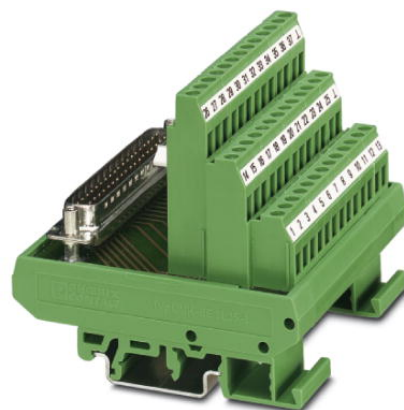

# FLKMS-D50 SUB/B

Codice articolo: 2281775

La figura illustra la versione FLKMS-D37 SUB/S (1-37)

<http://eshop.phoenixcontact.it/phoenix/treeViewClick.do?UID=2281775>

Modulo VARIOFACE con connessione a vite e connettore femmina D-Sub, per montaggio su NS 35/7,5, o NS 32, n. poli 50

## Dati commerciali

EAN	 4 017918 055028
VPE	5 pcs.
Tariffa doganale	85369010
Peso lordo pezzi	2,81 g

2302324	CABLE-D50SUB/B/S/600/ KONFEK/S	Cavo intestato schermato, con connettore maschio e femmina D SUB a 50 poli, lunghezza: 6 m
---------	-----------------------------------	---

**Disegni**

Disegno schema