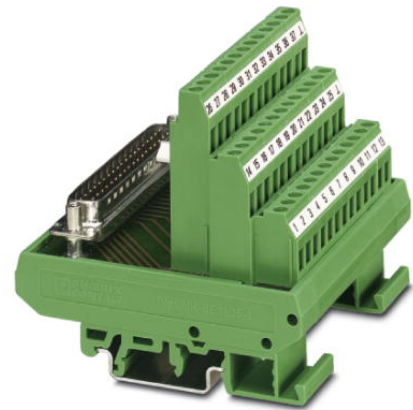

FLKMS-D25 SUB/S (1-25)

Codice articolo: 2294322

La figura illustra la versione FLKMS-D37 SUB/S (1-37)

<http://eshop.phoenixcontact.it/phoenix/treeViewClick.do?UID=2294322>

Modulo VARIOFACE con connessione a vite e connettore maschio D-Sub, per montaggio su NS 35/7,5, o NS 32, n. poli 25

2302188	CABLE-D25SUB/B/S/600/ KONFEK/S	Cavo intestato schermato, con connettore maschio e femmina D SUB a 25 poli, lunghezza: 6 m
---------	-----------------------------------	---

Disegni

Disegno schema