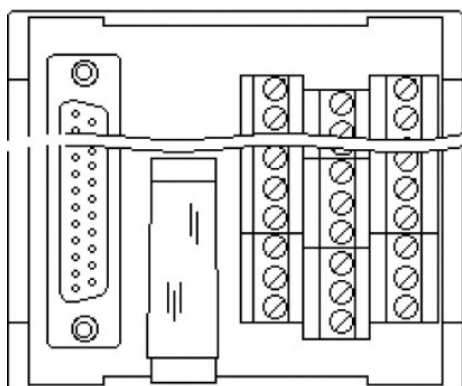

2302188	CABLE-D25SUB/B/S/600/ KONFEK/S	Cavo intestato schermato, con connettore maschio e femmina D SUB a 25 poli, lunghezza: 6 m

Disegni

Disegno schema