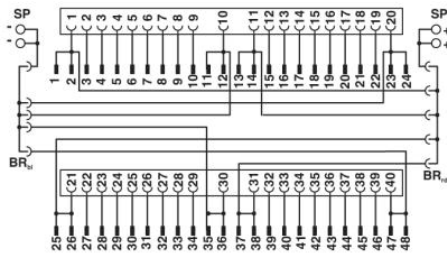

A
...FLK14...	37
...FLK50...	42

Schema di collegamento