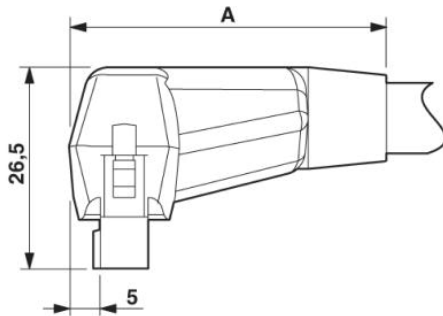

Disegni

Disegno quotato