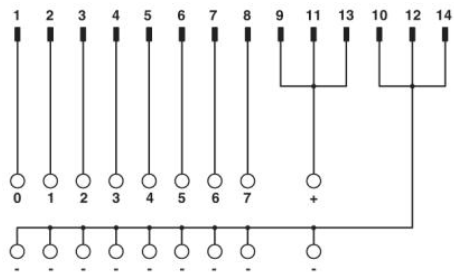

Larghezza	50 mm
Altezza	65,5 mm
Profondità	56 mm
Segnalazione stato	No
Temperatura ambiente (esercizio)	-20 °C ... 50 °C
Temperatura ambiente (trasporto e stoccaggio)	-20 °C ... 70 °C
Posizione d'installazione	A scelta
Norme/Disposizioni	IEC 60664
	EN 50178
	IEC 62103
Grado d'inquinamento	2
Categoria di sovratensione	II
Tensione impulsiva di dimensionamento	0,6 kV

Dati di connessione connessione 1

Denominazione collegamento	Livello di campo
Collegamento	Connessione a vite
N. poli	14
Sezione conduttore rigido min.	0,2 mm²
Sezione conduttore rigido max.	4 mm²
Sezione conduttore flessibile min.	0,2 mm²
Sezione conduttore flessibile max.	2,5 mm²
Sezione trasversale conduttore AWG/kcmil min.	24
Sezione trasversale conduttore AWG/kcmil max.	12
Lunghezza di spelatura	8 mm
Filettatura	M3

Dati di connessione connessione 2

Denominazione collegamento	Livello di controllo
Numero collegamenti	1
Collegamento	Connettore maschio IDC / FLK (2,54 mm)
N. poli	14

Omologazioni

Omologazioni

cULus Recognized

Omologazioni richieste:

Omologazioni Ex:

Disegni

Schema di collegamento

VIP-2/.../FLK14/8M/PLC sequenza di collegamento