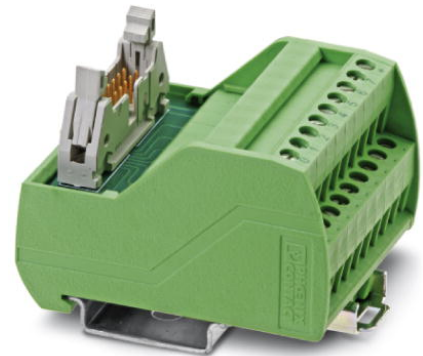

VIP-2/SC/FLK14/8M/PLC

Codice articolo: 2322281

<http://eshop.phoenixcontact.it/phoenix/treeViewClick.do?UID=2322281>

Modulo d'interfaccia VARIOFACE, per 8 canali, ognuno con un morsetto supplementare per segnale, per un potenziale negativo comune

**Dati commerciali**

EAN	 4 046356 451178
VPE	1
Tariffa doganale	85369010
Peso lordo pezzi	116,00 g
Indicazione pagine catalogo	Pagina 234 (IF-2009)

Note dei prodotti

Conforme alle direttive WEEE/RoHS dal: 16.03.2009

Dati tecnici**Dati generali**

Tensione nominale U_N	60 V DC
Max. amperaggio per segnale	1 A
Corrente cumulativa alimentazione di tensione massima	3 A (per Byte)
N. poli	14

Larghezza	50 mm
Altezza	65,5 mm
Profondità	56 mm
Segnalazione stato	No
Temperatura ambiente (esercizio)	-20 °C ... 50 °C
Temperatura ambiente (trasporto e stoccaggio)	-20 °C ... 70 °C
Posizione d'installazione	A scelta
Norme/Disposizioni	IEC 60664
	EN 50178
	IEC 62103
Grado d'inquinamento	2
Categoria di sovratensione	II
Tensione impulsiva di dimensionamento	0,6 kV