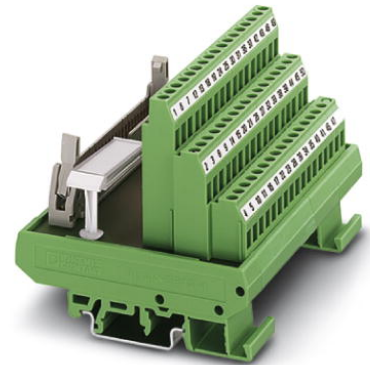

FLKMS 50

Codice articolo: 2281597

<http://eshop.phoenixcontact.it/phoenix/treeViewClick.do?UID=2281597>

Modulo VARIOFACE con connessione a vite e connettore per cavo piatto, per montaggio su NS 32 o NS 35/7,5, con connettore maschio e ganci di blocco e sblocco corti per connettori femmina, n. poli 50

Dati commerciali

EAN	 4 017918 054847
VPE	5 pcs.
Tariffa doganale	85369010
Peso lordo pezzi	2,57 g

Note dei prodotti

Conforme alle direttive WEEE/RoHS dal: 31.05.2006

Verificare che i dati qui riportati siano ricavati dal catalogo online. Utilizzare tutte le informazioni e i dati della documentazione per l'utente alla pagina <http://www.download.phoenixcontact.it> Per il download da Internet, valgono le condizioni generali di utilizzo.