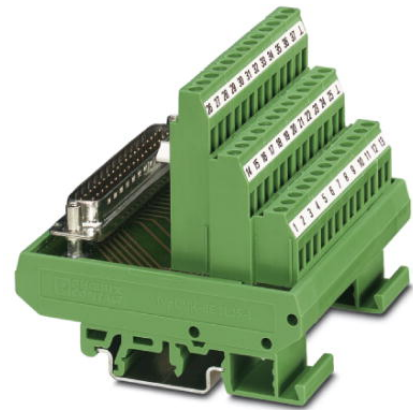

FLKMS-D25 SUB/B (1-25)

Codice articolo: 2294351

La figura illustra la versione FLKMS-D37 SUB/S (1-37)

<http://eshop.phoenixcontact.it/phoenix/treeViewClick.do?UID=2294351>

Modulo VARIOFACE con connessione a vite e connettore femmina D-Sub, per montaggio su NS 35/7,5, o NS 32, n. poli 25

2302188	CABLE-D25SUB/B/S/600/ KONFEK/S	Cavo intestato schermato, con connettore maschio e femmina D SUB a 25 poli, lunghezza: 6 m
---------	-----------------------------------	---

Disegni

Disegno schema