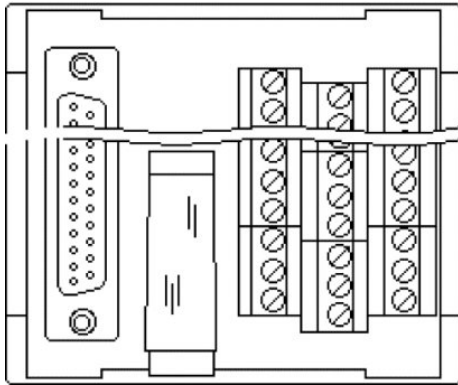

2302188	CABLE-D25SUB/B/S/600/ KONFEK/S	Cavo intestato schermato, con connettore maschio e femmina D SUB a 25 poli, lunghezza: 6 m

Disegni

Disegno schema