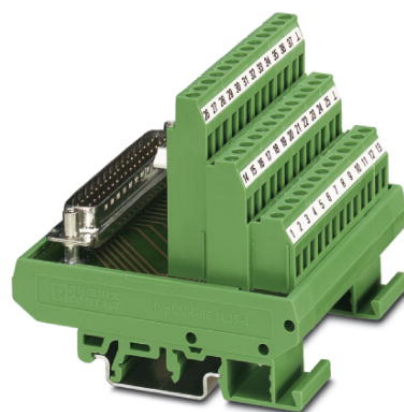

FLKMS-D50 SUB/S

Codice articolo: 2281746

La figura illustra la versione FLKMS-D37 SUB/S (1-37)

<http://eshop.phoenixcontact.it/phoenix/treeViewClick.do?UID=2281746>

Modulo VARIOFACE con connessione a vite e connettore maschio D-Sub, per montaggio su NS 35/7,5, o NS 32, n. poli 50

Dati commerciali

EAN	 4 017918 054991
VPE	5 pcs.
Tariffa doganale	85369010
Peso lordo pezzi	263,70 g

Note dei prodotti

Conforme alle direttive WEEE/RoHS dal: 31.03.2006

Verificare che i dati qui riportati siano ricavati dal catalogo online. Utilizzare tutte le informazioni e i dati della documentazione per l'utente alla pagina <http://www.download.phoenixcontact.it> Per il download da Internet, valgono le condizioni generali di utilizzo.

2302324	CABLE-D50SUB/B/S/600/ KONFEK/S	Cavo intestato schermato, con connettore maschio e femmina D SUB a 50 poli, lunghezza: 6 m
---------	-----------------------------------	---

Disegni

Disegno schema