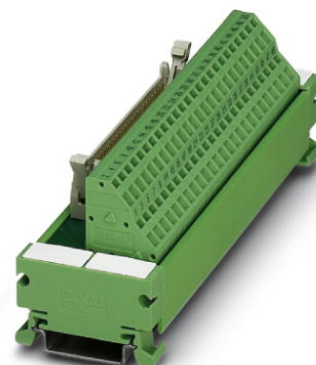

UM 45-FLK50/ZFKDS

Codice articolo: 2293585

La figura mostra una versione a 20 poli

<http://eshop.phoenixcontact.it/phoenix/treeViewClick.do?UID=2293585>

Modulo VARIOFACE con connessione a molla e connettore per cavo piatto, per montaggio su NS 35/7,5, n. poli 50

Dati commerciali

EAN	 4 017918 120481
VPE	1 pcs.
Tariffa doganale	85369010
Peso lordo pezzi	165,00 g
Indicazione pagine catalogo	Pagina 281 (IF-2009)

Note dei prodotti

Conforme alle direttive WEEE/RoHS dal: 11.04.2006

2299178	FLK 50/EZ-DR/1000/KONFEK/S	Cavo intestato, schermato con 2 connettori femmina da 50 poli (collegamento 1:1) , per l'accoppiamento di 32 canali, lunghezza 10 m
---------	----------------------------	-------------------------------------------------------------------------------------------------------------------------------------