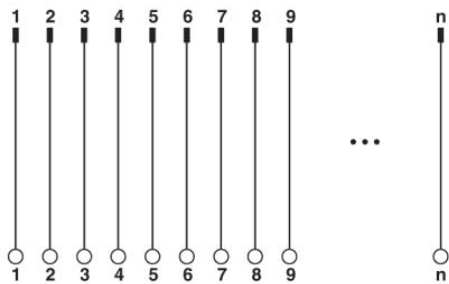

2299178	FLK 50/EZ-DR/1000/KONFEK/S	Cavo intestato, schermato con 2 connettori femmina da 50 poli (collegamento 1:1) , per l'accoppiamento di 32 canali, lunghezza 10 m

Utensili

1204504	SZF 0-0,4X2,5	Utensile, per morsetti ST, adatto anche come cacciavite per teste a taglio, dimensioni: 0,4x2,5x75 mm, manico a 2 componenti, con protezione anti-svitamento

Disegni

Schema di collegamento