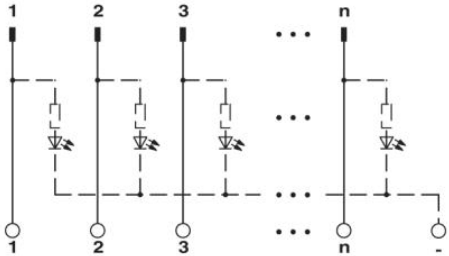

Disegni

Schema di collegamento