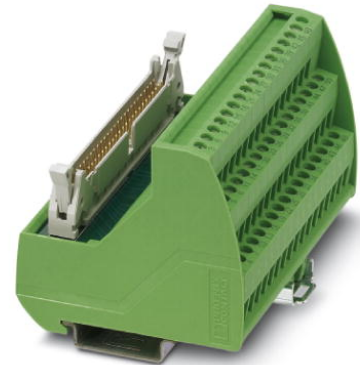

VIP-3/SC/FLK50

Codice articolo: 2315081

<http://eshop.phoenixcontact.it/phoenix/treeViewClick.do?UID=2315081>

Modulo VARIOFACE con connessione a vite e connettore per cavo piatto, per l'installazione su guide di montaggio NS 35, con connettori maschio e staffe di bloccaggio corte e lunghe per connettori femmina, n. poli: 50