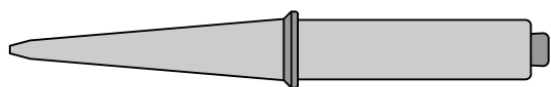

CT5 C6

Codice articolo: 4CT5C6-1

Benefits

**Technical Data**

Forma della punta	---
Tipo di punta	HM
Larghezza in mm	3.2
Larghezza in pollici	0.126
Spessore in mm	---
Spessore in pollici	---
Lunghezza mm	---
Lunghezza pollici	---
Potenza	---
Unità d'imballaggio	1