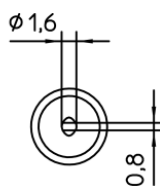

CT5 C6

Codice articolo: 4CT5C6-1

Benefits

**Technical Data**

Forma della punta	---
Tipo di punta	HM
Larghezza in mm	3.2
Larghezza in pollici	0.126
Spessore in mm	---
Spessore in pollici	---
Lunghezza mm	---
Lunghezza pollici	---
Potenza	---
Unità d'imballaggio	1