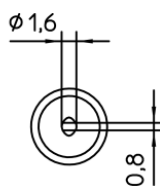

# CT5 C7

Codice articolo: 4CT5C7-1

## Benefits

**Technical Data**

|                      |       |
|----------------------|-------|
| Forma della punta    | ---   |
| Tipo di punta        | HM    |
| Larghezza in mm      | 3.2   |
| Larghezza in pollici | 0.126 |
| Spessore in mm       | ---   |
| Spessore in pollici  | ---   |
| Lunghezza mm         | ---   |
| Lunghezza pollici    | ---   |
| Potenza              | ---   |
| Unità d'imballaggio  | 1     |