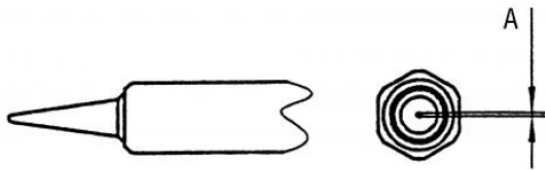

NT 1

Codice articolo: NT1

Benefits

**Technical Data**

Forma della punta	Tondo
Tipo di punta	---
Larghezza in mm	---
Larghezza in pollici	0.02
Spessore in mm	---
Spessore in pollici	---
Lunghezza mm	8.5
Lunghezza pollici	0.335
Potenza	---
Unità d'imballaggio	1