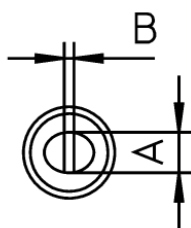

CT6 D7

Codice articolo: 4CT6D7-1

Benefits

**Technical Data**

Forma della punta	---
Tipo di punta	---
Larghezza in mm	5.0
Larghezza in pollici	0.197
Spessore in mm	---
Spessore in pollici	---
Lunghezza mm	---
Lunghezza pollici	---
Potenza	---
Unità d'imballaggio	1