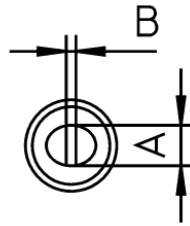

CT6 E7

Codice articolo: 4CT6E7-1

Benefits

**Technical Data**

Forma della punta	---
Tipo di punta	---
Larghezza in mm	7.0
Larghezza in pollici	0.276
Spessore in mm	---
Spessore in pollici	---
Lunghezza mm	---
Lunghezza pollici	---
Potenza	---
Unità d'imballaggio	1