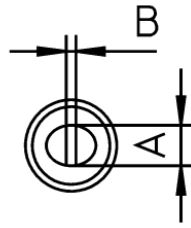

CT6 D8

Codice articolo: 4CT6D8-1

Benefits

**Technical Data**

Forma della punta	---
Tipo di punta	---
Larghezza in mm	5.0
Larghezza in pollici	0.197
Spessore in mm	---
Spessore in pollici	---
Lunghezza mm	---
Lunghezza pollici	---
Potenza	---
Unità d'imballaggio	1