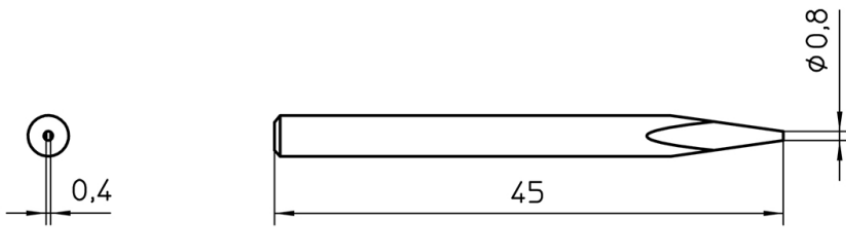

SPI15 213

Codice articolo: 4SPI15213-1

Benefits

**Technical Data**

Forma della punta	---
Tipo di punta	---
Larghezza in mm	0.8
Larghezza in pollici	0.031
Spessore in mm	0.4
Spessore in pollici	---
Lunghezza mm	50
Lunghezza pollici	---
Potenza	---
Unità d'imballaggio	1